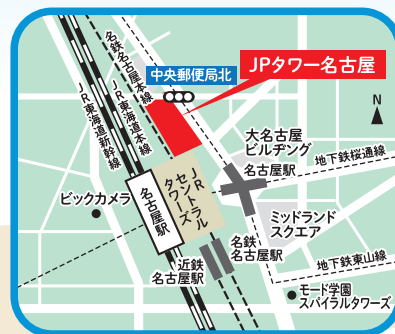

～今始めよう持続可能な豊かな暮らし～

全国から約50団体が集合!

売り切れごめん!!

田原市の
新鮮野菜販売

日時 2023年 **10月7日(土)** 12:00～18:00

会場 JPタワー名古屋 3階
ホール&カンファレンス

名古屋市中村区名駅1丁目1番1号

入場
無料

情報満載、新しい暮らしのヒントに!

■ 移住・定住&交流相談ブース

■ 参加自治体・団体情報コーナー

■ 移住・交流セミナータイムスケジュール

13:00～13:30 静岡県西部地域局 【静岡県西部のまち 湖西市・森町】

「海・山・街 全部あります遠州
お隣さん、ちょっと気になりませんか?」

15:20～15:50 三重県

三重県各地の知られざる「まち」と「仕事」
簡易郵便局長という暮らし方